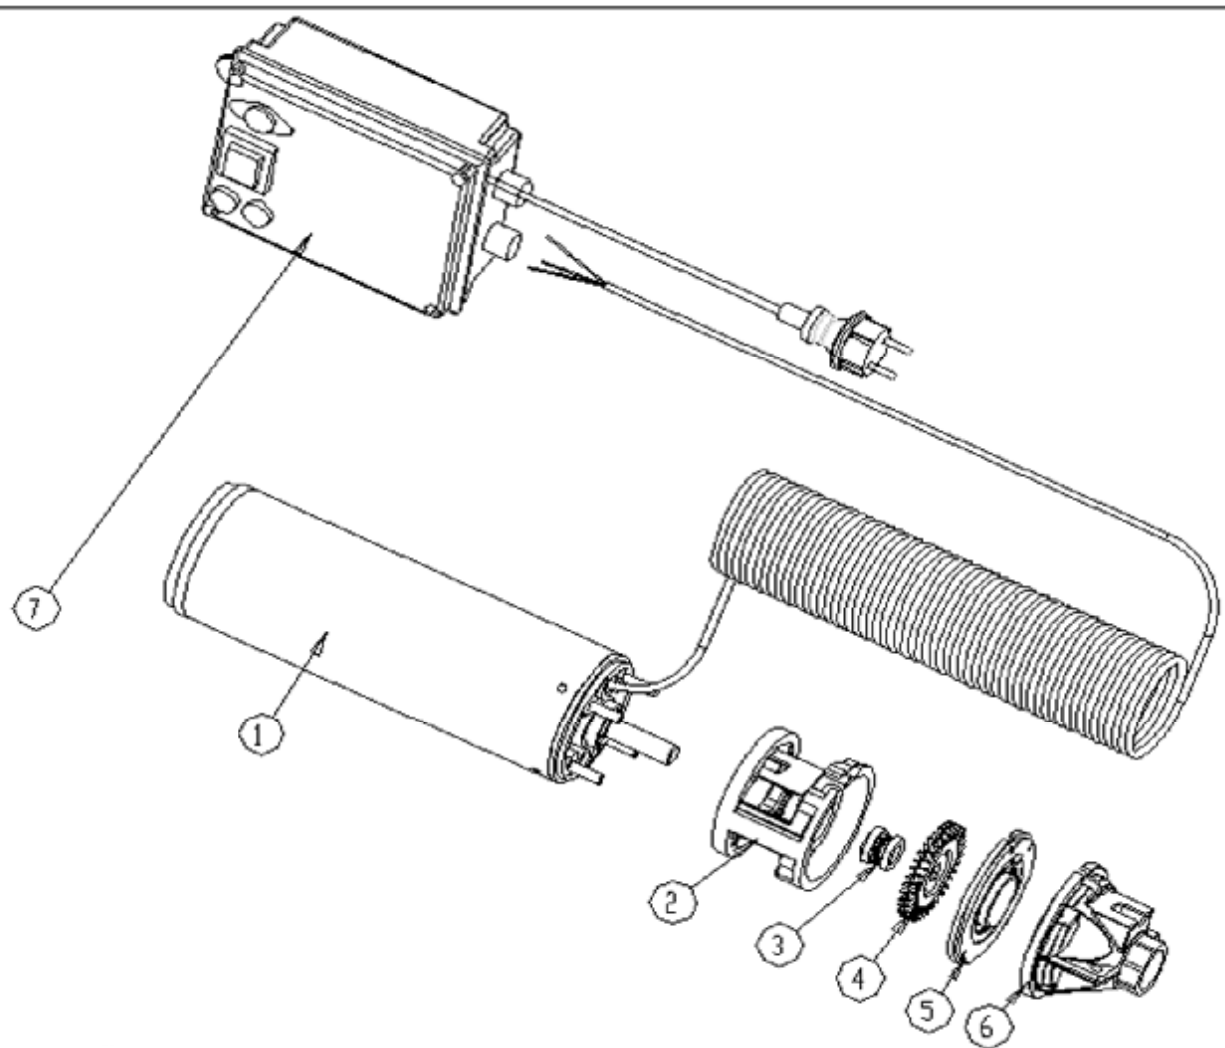

BP 1/4

7	elektrobox	BP1-45	1
6	výstup. hrdlo	BP1-47	1
5	kryt čerpadla	BP1-44	1
4	oběžné kolo	BP1-46	1
3	tesnící vložka	FA14-H	1
2	těleso čerpadla	BP1-42	1
1	elektromotor (20m kabel)	BP1-49	1
pozice	název	objednací číslo	počet